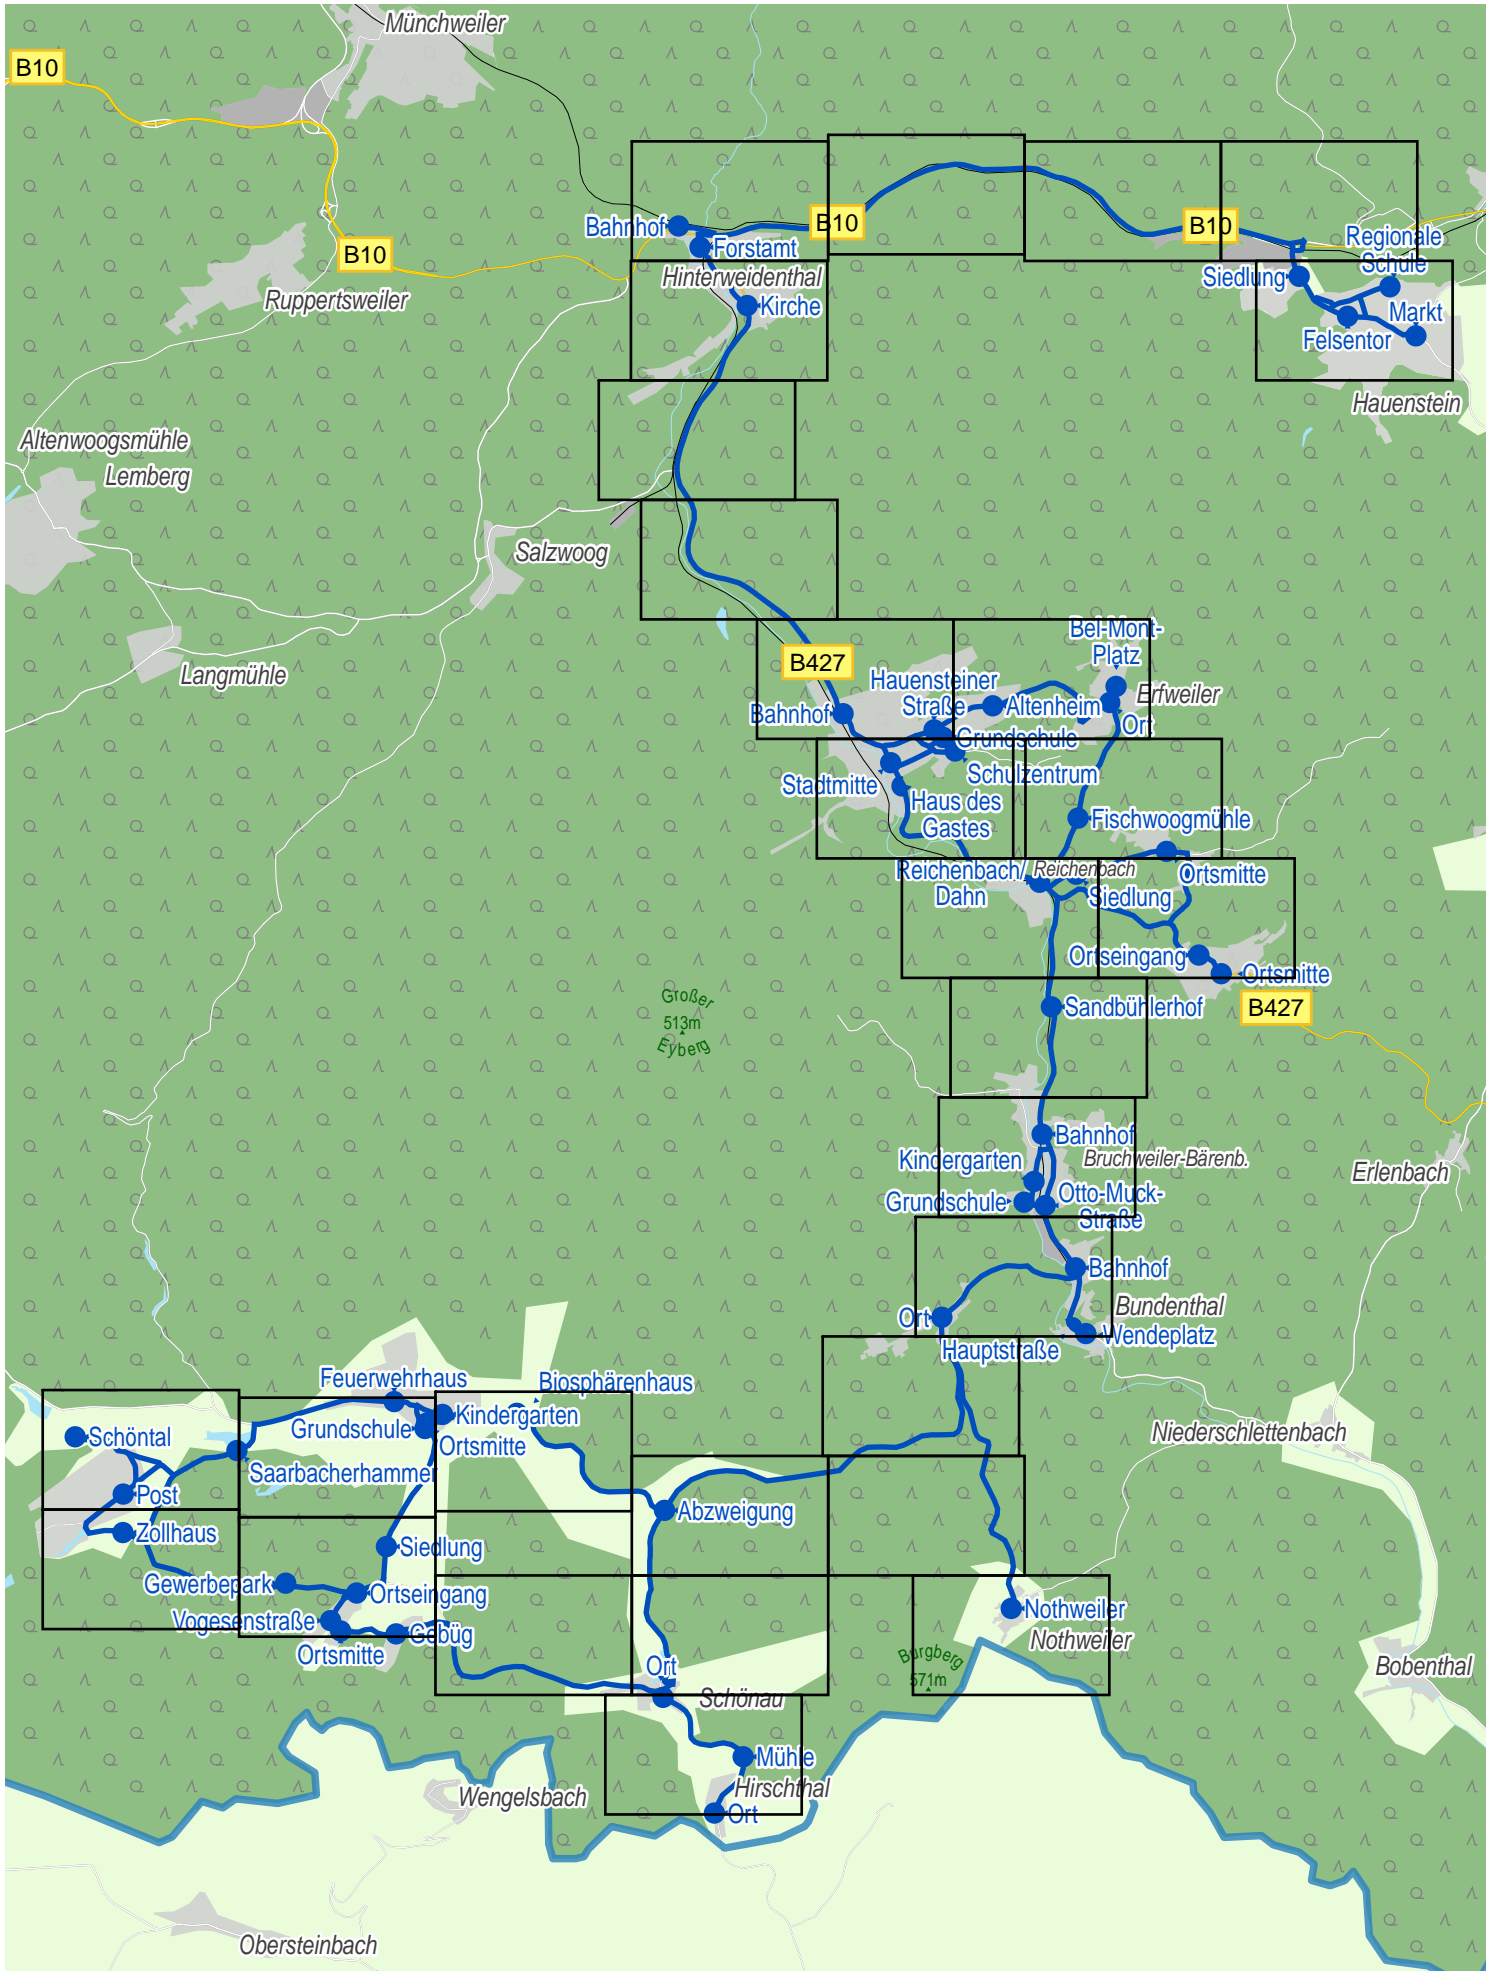

# Verlauf der Linie 251

2.5 km 5 km 7.5 km 10 km

© NAVTEQ/PTV AG

# Verlauf der Linie 251